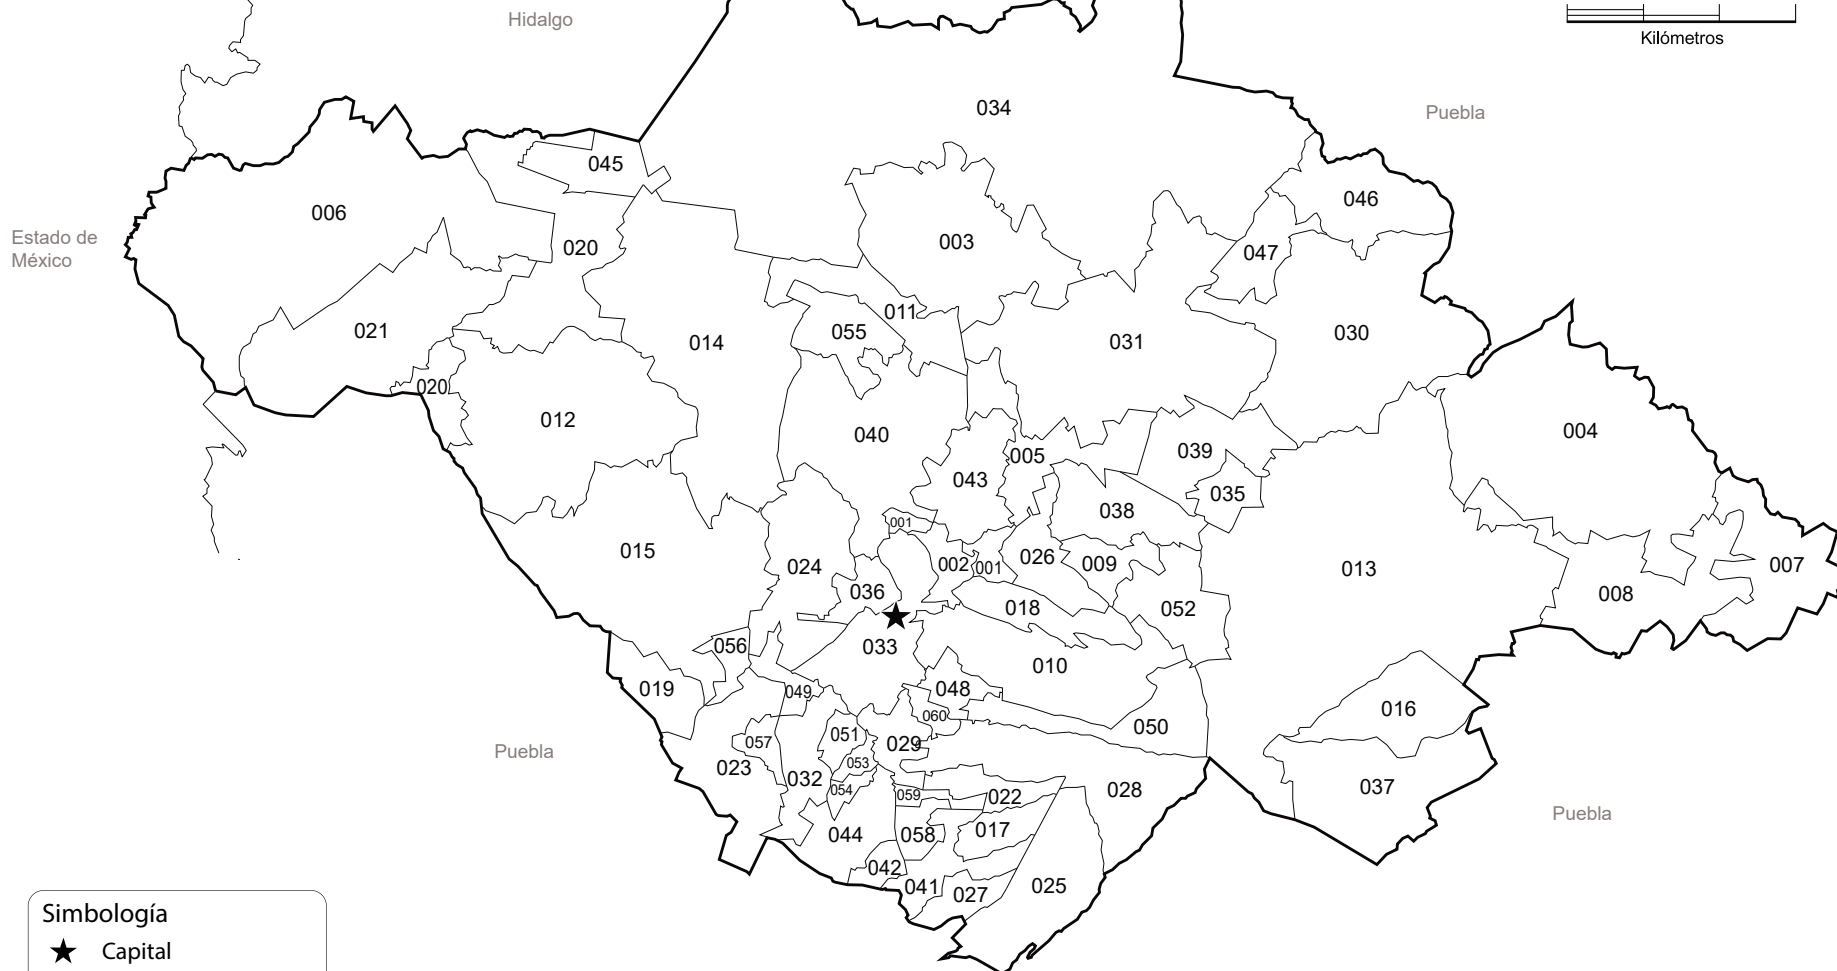

TLAXCALA

Simbología

- ★ Capital
- Límite estatal
- Límite municipal

Municipios:

- | | |
|--|--|
| 001 Amaxac de Guerrero | 031 Tetla de la Solidaridad |
| 002 Apetatitlán de Antonio Carvajal | 032 Tetlatlahuca |
| 003 Atlangatepec | 033 Tlaxcala |
| 004 Alzayanca | 034 Tlaxco |
| 005 Apizaco | 035 Tocatlán |
| 006 Calpulalpan | 036 Totolac |
| 007 El Carmen Tequexquitla | 037 Zitlaltepec de Trinidad Sánchez Santos |
| 008 Cuapiaxtla | 038 Tzompantepec |
| 009 Cuaxomulco | 039 Xaloztoc |
| 010 Chiautempan | 040 Xaltocan |
| 011 Muñoz de Domingo Arenas | 041 Papalotla de Xicohténcatl |
| 012 España | 042 Xicohtzinco |
| 013 Huamantla | 043 Yauhquemecan |
| 014 Hueyotlipan | 044 Zacatelco |
| 015 Ixtacuixtla de Mariano Matamoros | 045 Benito Juárez |
| 016 Ixtenco | 046 Emiliano Zapata |
| 017 Mazatecochco de José María Morelos | 047 Lázaro Cárdenas |
| 018 Contla de Juan Cuamatzi | 048 La Magdalena Tlaltelulco |
| 019 Tepetitla de Lardizábal | 049 San Damián Texoloc |
| 020 Sanctórum de Lázaro Cárdenas | 050 San Francisco Tetlanohcan |
| 021 Nanacamilpa de Mariano Arista | 051 San Jerónimo Zacualpan |
| 022 Acuamanala de Miguel Hidalgo | 052 San José Teacalco |
| 023 Nativitas | 053 San Juan Huactzinco |
| 024 Panotla | 054 San Lorenzo Axocomanitla |
| 025 San Pablo del Monte | 055 San Lucas Tecopilco |
| 026 Santa Cruz Tlaxcala | 056 Santa Ana Nopalucan |
| 027 Tenancingo | 057 Santa Apolonia Teacalco |
| 028 Teolochochco | 058 Santa Catarina Ayometla |
| 029 Tepeyanco | 059 Santa Cruz Quilehtla |
| 030 Terrenate | 060 Santa Isabel Xiloxotla |