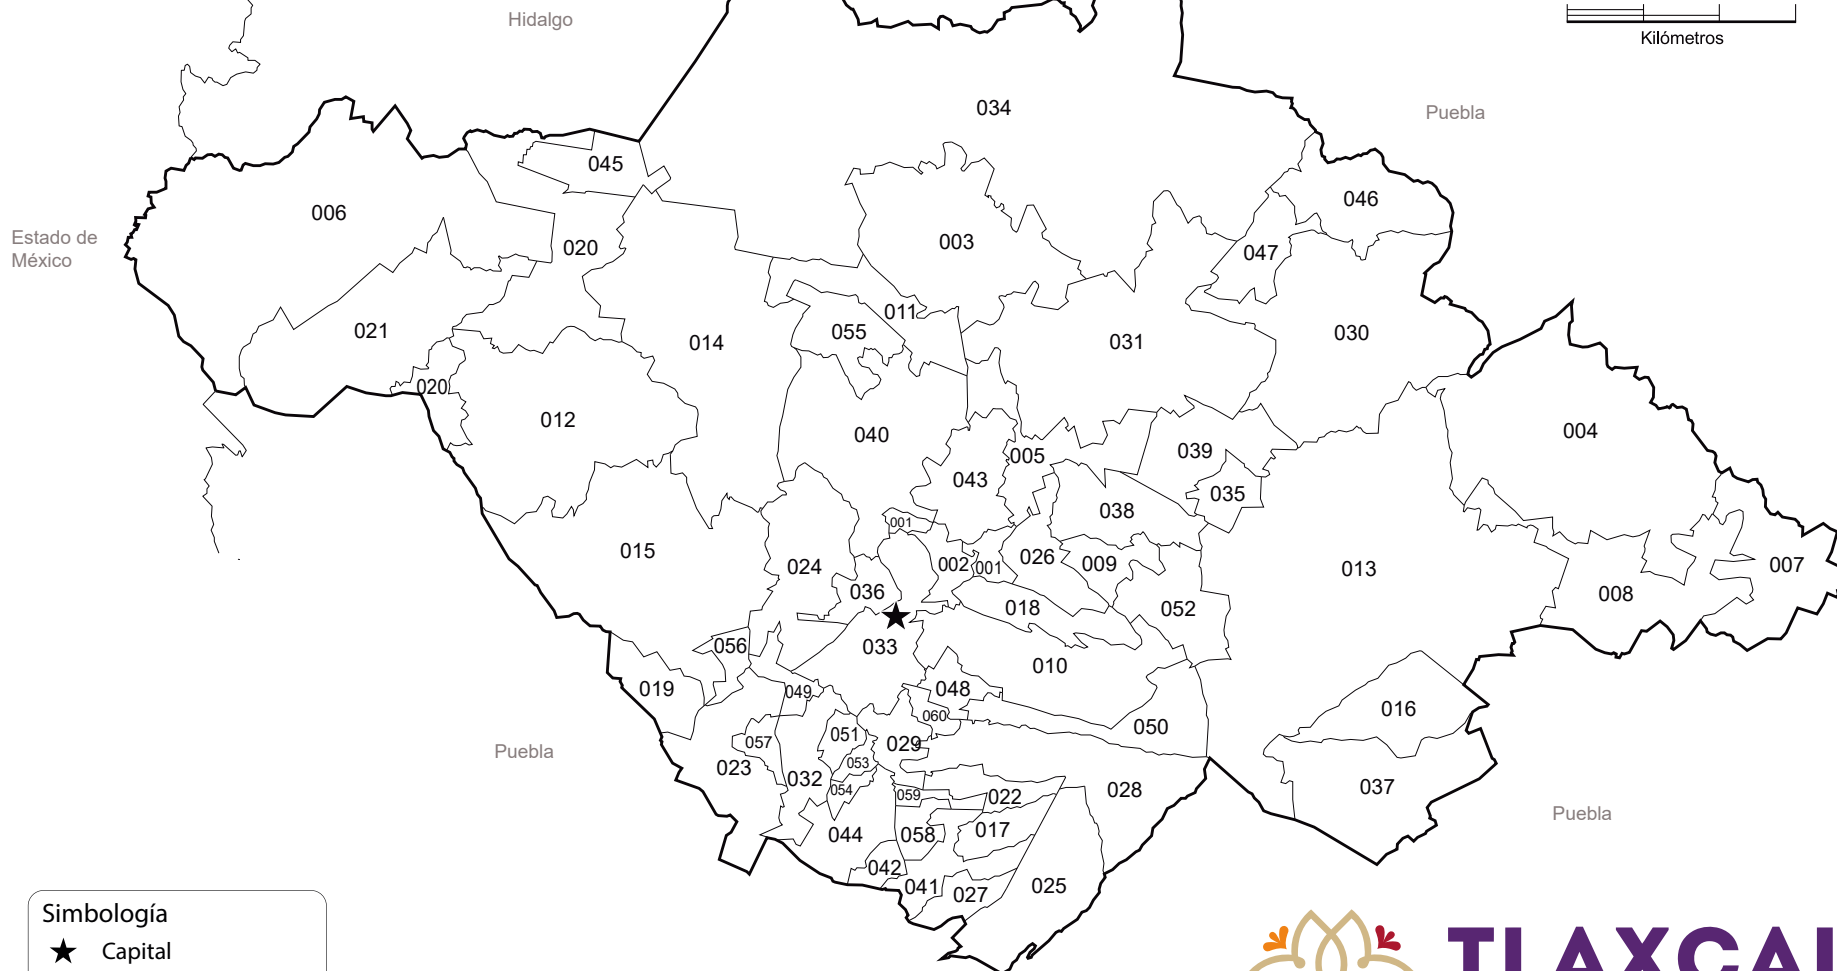

TLAXCALA

Simbología

- ★ Capital
- Límite estatal
- Límite municipal

Fuente: INEGI. Marco Geoestadístico, diciembre 2018.

TLAXCALA
UNA NUEVA HISTORIA
2021 - 2027

Municipios:

- | | |
|--|--|
| 001 Amaxac de Guerrero | 031 Tetla de la Solidaridad |
| 002 Apetatitlán de Antonio Carvajal | 032 Tetlatlahuca |
| 003 Atlangatepec | 033 Tlaxcala |
| 004 Altzayanca | 034 Tlaxco |
| 005 Apizaco | 035 Tocatlán |
| 006 Calpulalpan | 036 Totolac |
| 007 El Carmen Tequexquitta | 037 Zitlaltepec de Trinidad Sánchez Santos |
| 008 Cuapiaxtla | 038 Tzompantepec |
| 009 Cuaxomulco | 039 Xaloztoc |
| 010 Chiautempan | 040 Xaltocan |
| 011 Muñoz de Domingo Arenas | 041 Papalotla de Xicohténcatl |
| 012 España | 042 Xicohtzinco |
| 013 Huamantla | 043 Yauhquemecan |
| 014 Hueyotlipan | 044 Zacatelco |
| 015 Ixtacuixtla de Mariano Matamoros | 045 Benito Juárez |
| 016 Ixtenco | 046 Emiliano Zapata |
| 017 Mazatecochco de José María Morelos | 047 Lázaro Cárdenas |
| 018 Contla de Juan Cuamatzi | 048 La Magdalena Tlaltelulco |
| 019 Tepetitla de Lardizábal | 049 San Damián Texoloc |
| 020 Sanctórum de Lázaro Cárdenas | 050 San Francisco Tetlanohcan |
| 021 Nanacamilpa de Mariano Arista | 051 San Jerónimo Zacualpan |
| 022 Acuamanala de Miguel Hidalgo | 052 San José Teacalco |
| 023 Nativitas | 053 San Juan Huactzinco |
| 024 Panotla | 054 San Lorenzo Axocomanitla |
| 025 San Pablo del Monte | 055 San Lucas Tecopilco |
| 026 Santa Cruz Tlaxcala | 056 Santa Ana Nopalucan |
| 027 Tenancingo | 057 Santa Apolonia Teacalco |
| 028 Teolochochco | 058 Santa Catarina Ayometla |
| 029 Tepeyanco | 059 Santa Cruz Quilehtla |
| 030 Terrenate | 060 Santa Isabel Xiloxotla |

TLAXCALA

UNA NUEVA HISTORIA
2021 - 2027